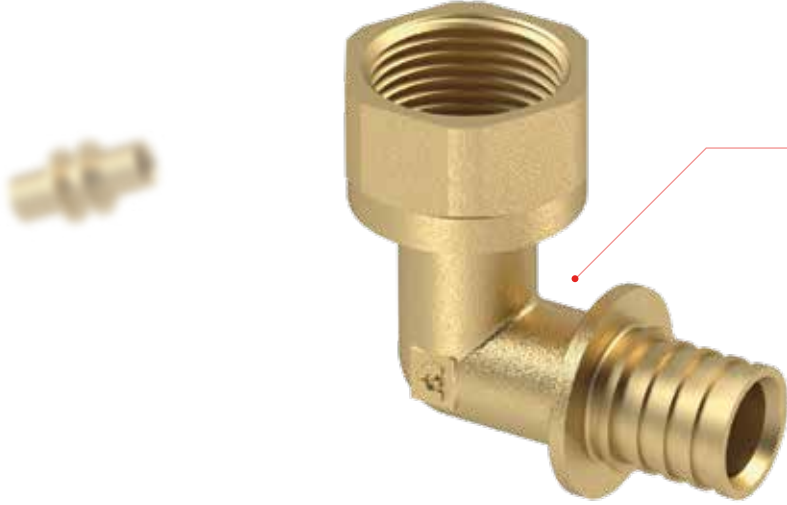

800

тонн/месяц
обработка латуни

AKSİYEL EK PARÇA MONTAJI

Aksiyel bağlantı elemanları, RoHS standartlarına uygun yüksek kaliteli **CW617N** pirinç hammaddeden üretilmektedir.

Aksiyel bağlantı parçaları PEX-a, PEX-b, PEX-c ve PE-RT borular için uygundur. 16mm'den 32mm'ye kadar olan Emirplast ürün yelpazesinde farklı ebatlarda geniş bir yelpaze bulacaksınız. Aksiyel bağlantı elemanları tasarımları sayesinde hızlı montaj ve uzun kullanım ömrü sağlar.